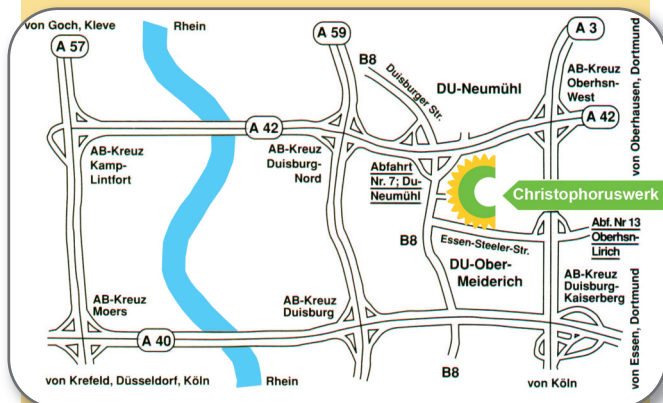

# Wegbeschreibung

Evangelisches Christophoruswerk e.V.

Bonhoefferstraße 6-22 · 47138 Duisburg  
Telefon: 0203 410-0 · Fax: 0203 410-1000  
Email: info@cwdu.de · www.cwdu.de

Das Christophoruswerk liegt im Stadtteil Duisburg-Obermeiderich an der Neumühler Straße (vormals B8) in Höhe „Landschaftspark Nord“.

**Mit dem PKW** erreichen Sie uns über die nahe gelegenen Autobahn-Anschlussstellen:

- BAB 42, Abfahrt 7, Duisburg-Neumühl
- BAB 3, Abfahrt 13, Duisburg-Meiderich

Navi-Koordinaten: N: 51° 28' 54 - O: 6° 47' 48

**Mit öffentlichen Verkehrsmitteln**

erreichen Sie uns von Duisburg-Stadtmitte bzw. Duisburg-Walsum mit der U903, Haltestelle „Theodor-Heuss-Straße“ oder „Landschaftspark Nord“.

Evangelisches  
Christophoruswerk e.V.